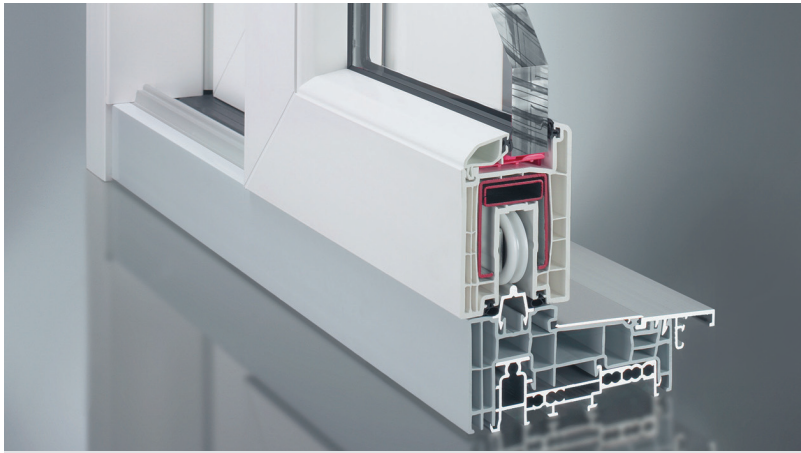

Statika i toplinska izolacija

Ojačanja velikih dimenzija u krilu i okviru daju podizno-kliznim vratima visoki stupanj stabilnosti.

Ugradbena dubina od 74 mm i 4-komorna geometrija daju jako dobru toplinsku izolaciju u području profila (srednja U_f vrijednost = 1,9 W/m²K). Mogućnost ugradnje stakla do 46 mm dubine.

Zrakopropusnost i vodotijesnost

Ispitivanja pri Institutu za prozore i vrata Rosenheim pokazuju najbolje rezultate u okviru zrakopropusnosti (razred 4 prema DIN EN 12207) i vodotijesnosti (razred 9 A – 600 Pa – prema DIN EN 12208).

Mogućnosti izvedbe

Kod velikih prozora i vrata izbor boje ima značajnu ulogu. Zato Vam GEALAN nudi podizno klizna vrata u bijeloj boji, acrylcolor standardnim bojama, u 6 standardnih drvodekor folija te 14 vanstandardnih folija. Ostale boje i dekore ra-

dimo prema upitu, a također nudimo i aluminijske obloge za podizno-klizna vrata čime se otvaraju mogućnosti za još veću raznolikost boja.